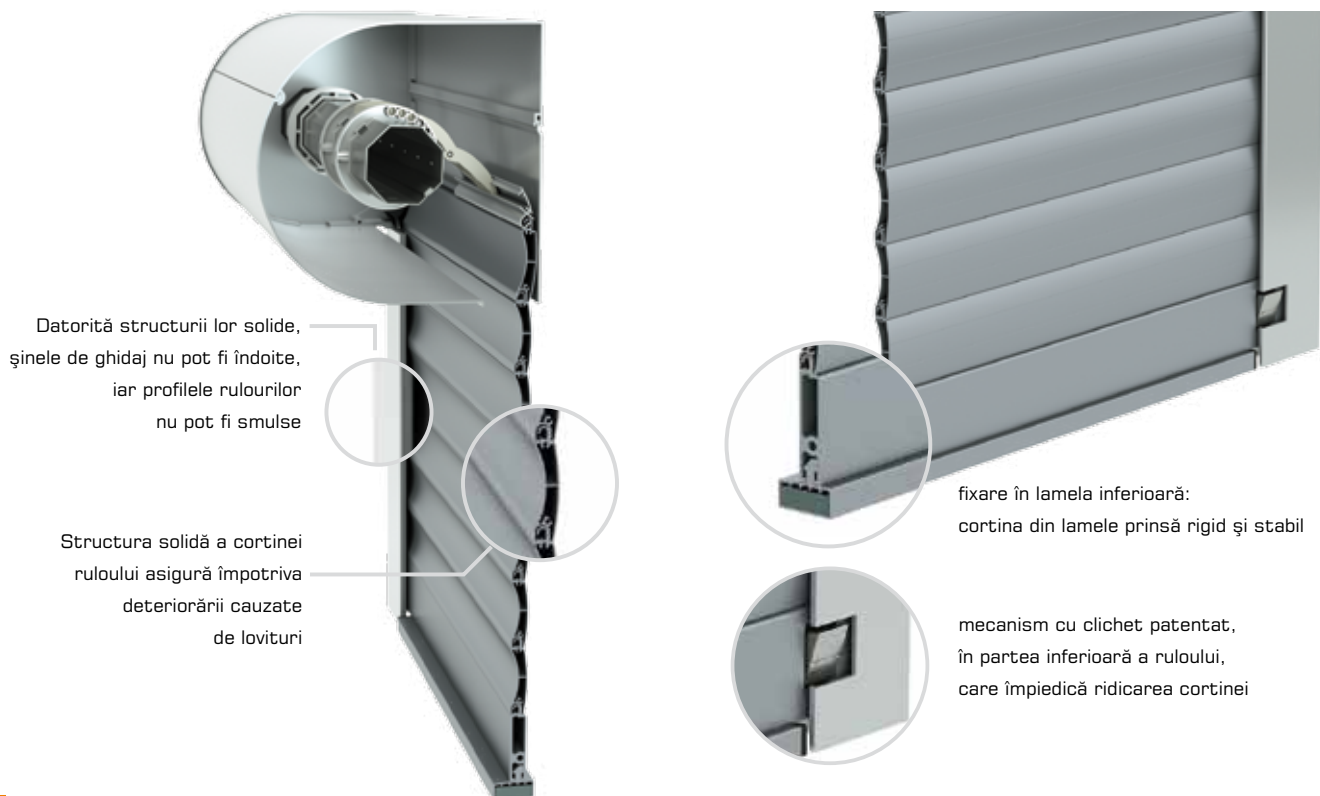

SISTEME DE RULOURI ANTIEFRAȚIE

Datorită structurii lor solide, șinele de ghidaj nu pot fi îndoite, iar profilele rulourilor nu pot fi smulse

Structura solidă a cortinei ruloului asigură împotriva deteriorării cauzate de lovituri

fixare în lamela inferioară: cortina din lamele prinsă rigid și stabil

mecanism cu clichet patentat, în partea inferioară a ruloului, care împiedică ridicarea cortinei

SISTEME